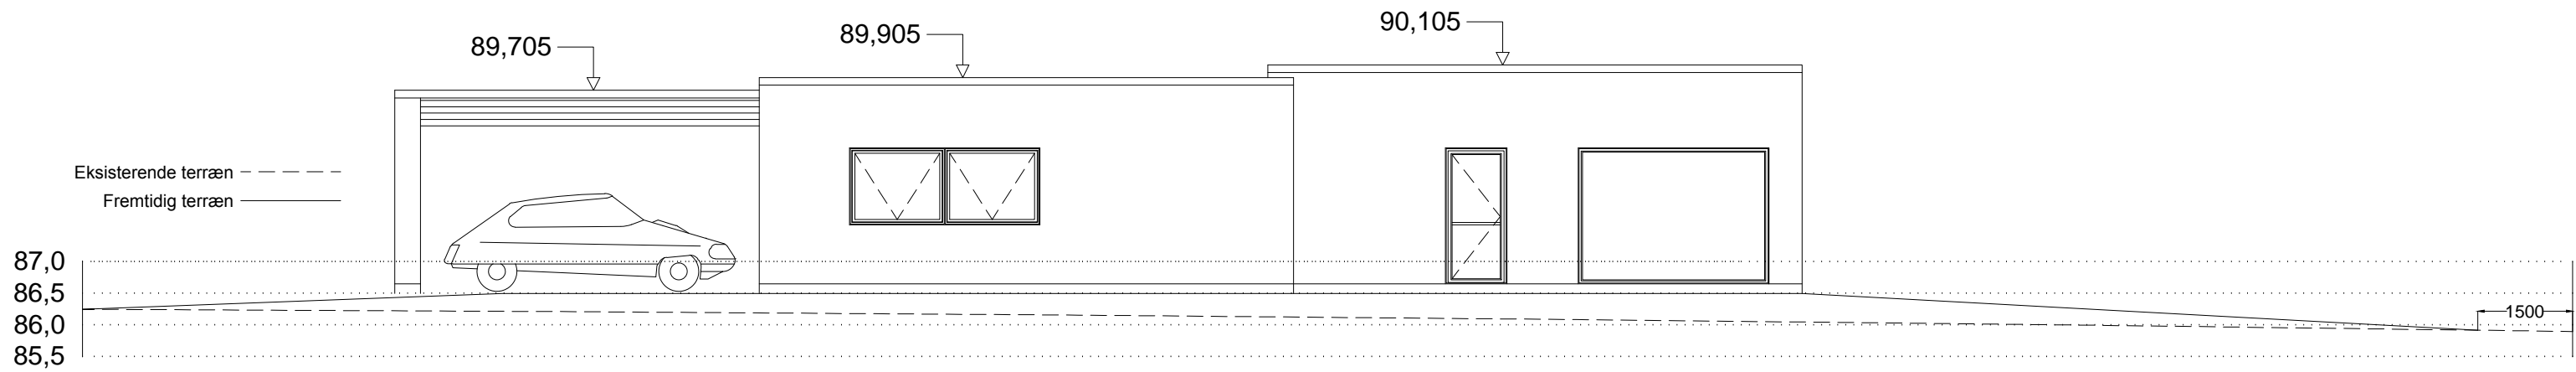

Facade mod Ø

Facade mod V

Facade mod NV

Emne: Facader Ø+V+NV m/højdegrænseplaner					Tegning nr.: 3.01	
Sag: Kildebjerg Skovvej 60, 8680 Ry					Sagsnr.: -	
Bygherre: Zebra Byg A/S					Målestok: 1:100	
Dato: 21.11.2013/ab	Rev. A: -	Rev. B: -	Rev. C: -	Rev. D: -	Rev. E: -	Rev. F: -
Zebra Byg A/S, Sindalsvej 40, 8240 Risskov - © Copyright Tlf: 70277127 - Mobil: 27120808 - E-post: mail@zebrabyg.dk						Rev. F: -