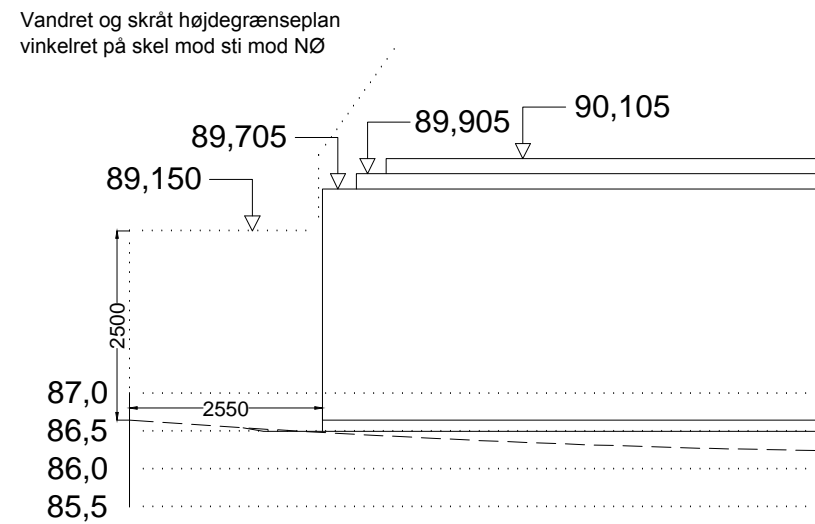

Facade mod Ø

Facade mod V

Facade mod NV

Emne: Facader Ø+V+NV m/højdegrænseplaner					Tegning nr.: 3.01	
Sag: Kildebjerg Skovvej 60, 8680 Ry					Sagsnr.: -	
Bygherre: Zebra Byg A/S					Målestok: 1:100	
Dato: 21.11.2013/ab	Rev. A: -	Rev. B: -	Rev. C: -	Rev. D: -	Rev. E: -	Rev. F: -
Zebra Byg A/S, Sindalsvej 40, 8240 Risskov - © Copyright Tlf: 70277127 - Mobil: 27120808 - E-post: mail@zebrabyg.dk						Rev. F: -